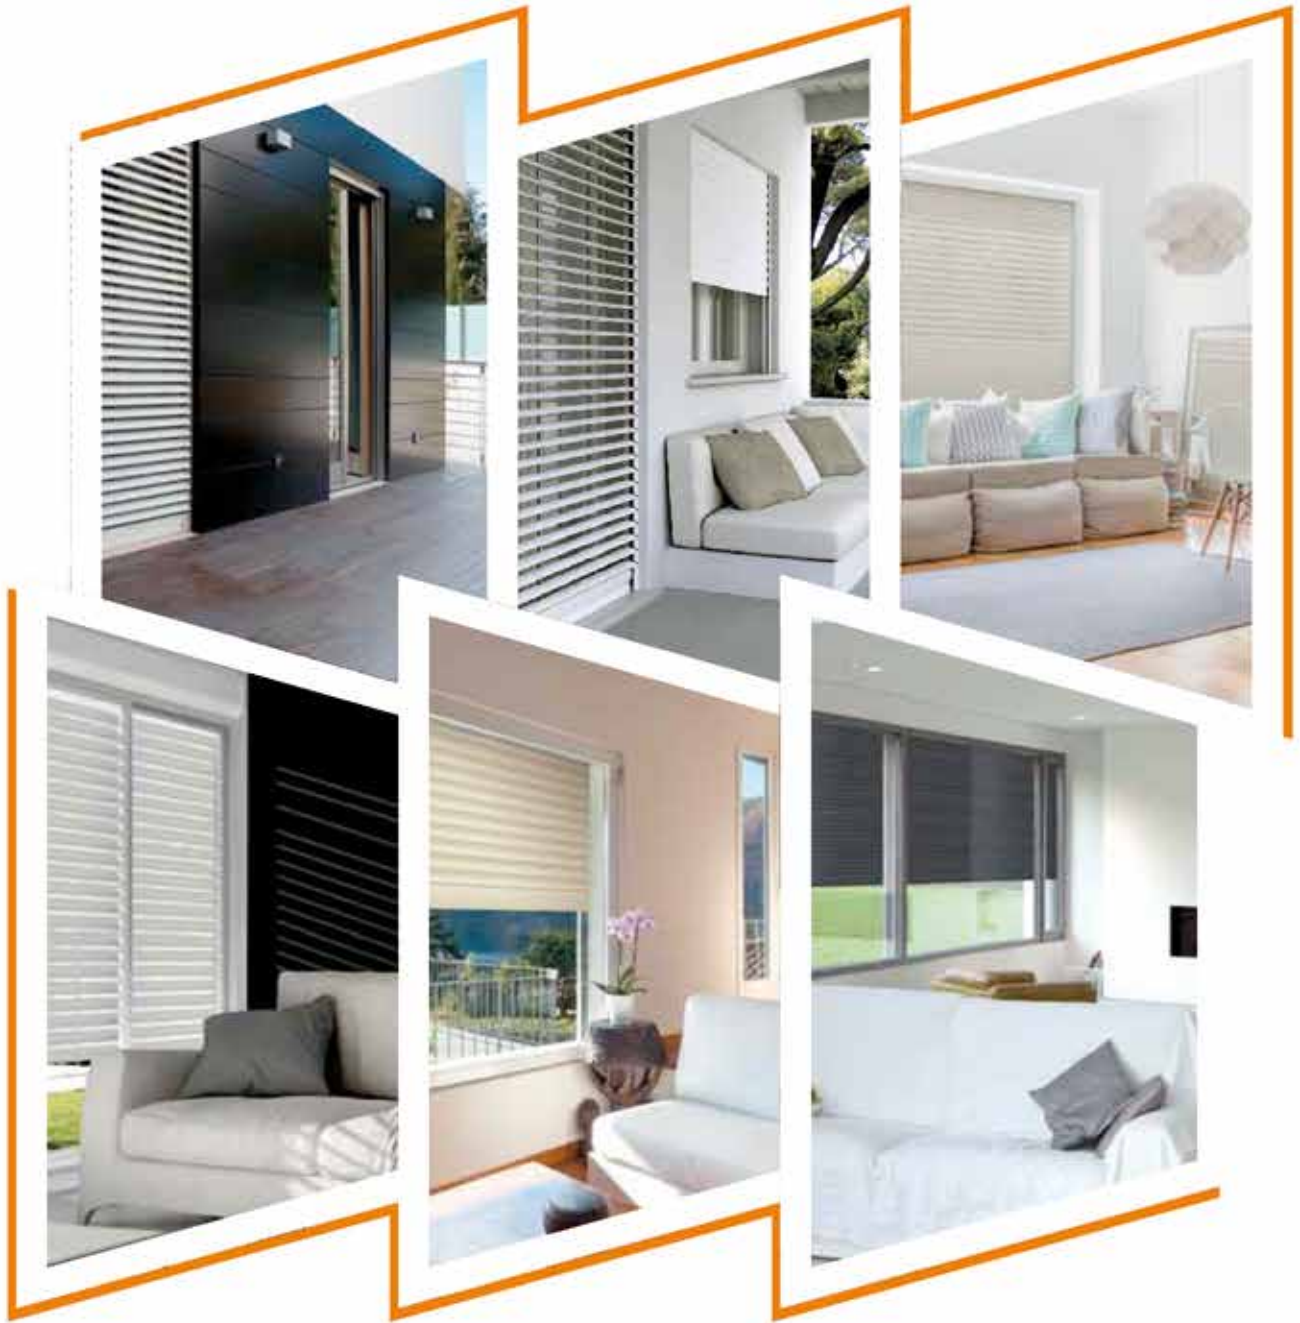

FIORANI MARCO

porte ▪ tapparelle ▪ prodotti per falegnamerie

TAPPARELLE IN ALLUMINIO ESTRUSO

LA TAPPARELLA AVVOLGIBILE A STECCHE ORIENTABILI

EASYROLL 2.0

EASYROLL 2.0

EASYROLL è l'avvolgibile a stecche orientabili. Sintesi tra avvolgibile e persiana, offre solo il meglio di questi due prodotti.

Spesso usando l'avvolgibile ci si trova di fronte a scelte del tipo: sollevare il telo per arieggiare o abbassarlo per ripararsi dai raggi solari e dalle intrusioni. In una soluzione unica "Easyroll" consente di **arleggiare, illuminare e proteggere dal sole.**

LA TAPPARELLA CHE SI ORIENTA COME UN FRANGISOLE

ROLLVISION

ROLLVISION

ROLLVISION rappresenta una sintesi efficace e innovativa di due prodotti: la tapparella avvolgibile e il frangisole a lamelle orientabili. Come una tapparella, si svolge e si avvolge fino a scomparire nel cassonetto; come il frangisole, permette di regolare l'orientamento delle lamelle nella posizione desiderata.

ROLLSTAR

ROLLSTAR

Una nuova tapparella in alluminio estruso che migliora considerevolmente la naturale areazione e luminosità rispetto a una tapparella tradizionale, integrandosi a qualsiasi serramento grazie al suo design lineare. Con essa è possibile regolare l'intensità dell'irraggiamento solare e controllare la vostra privacy.